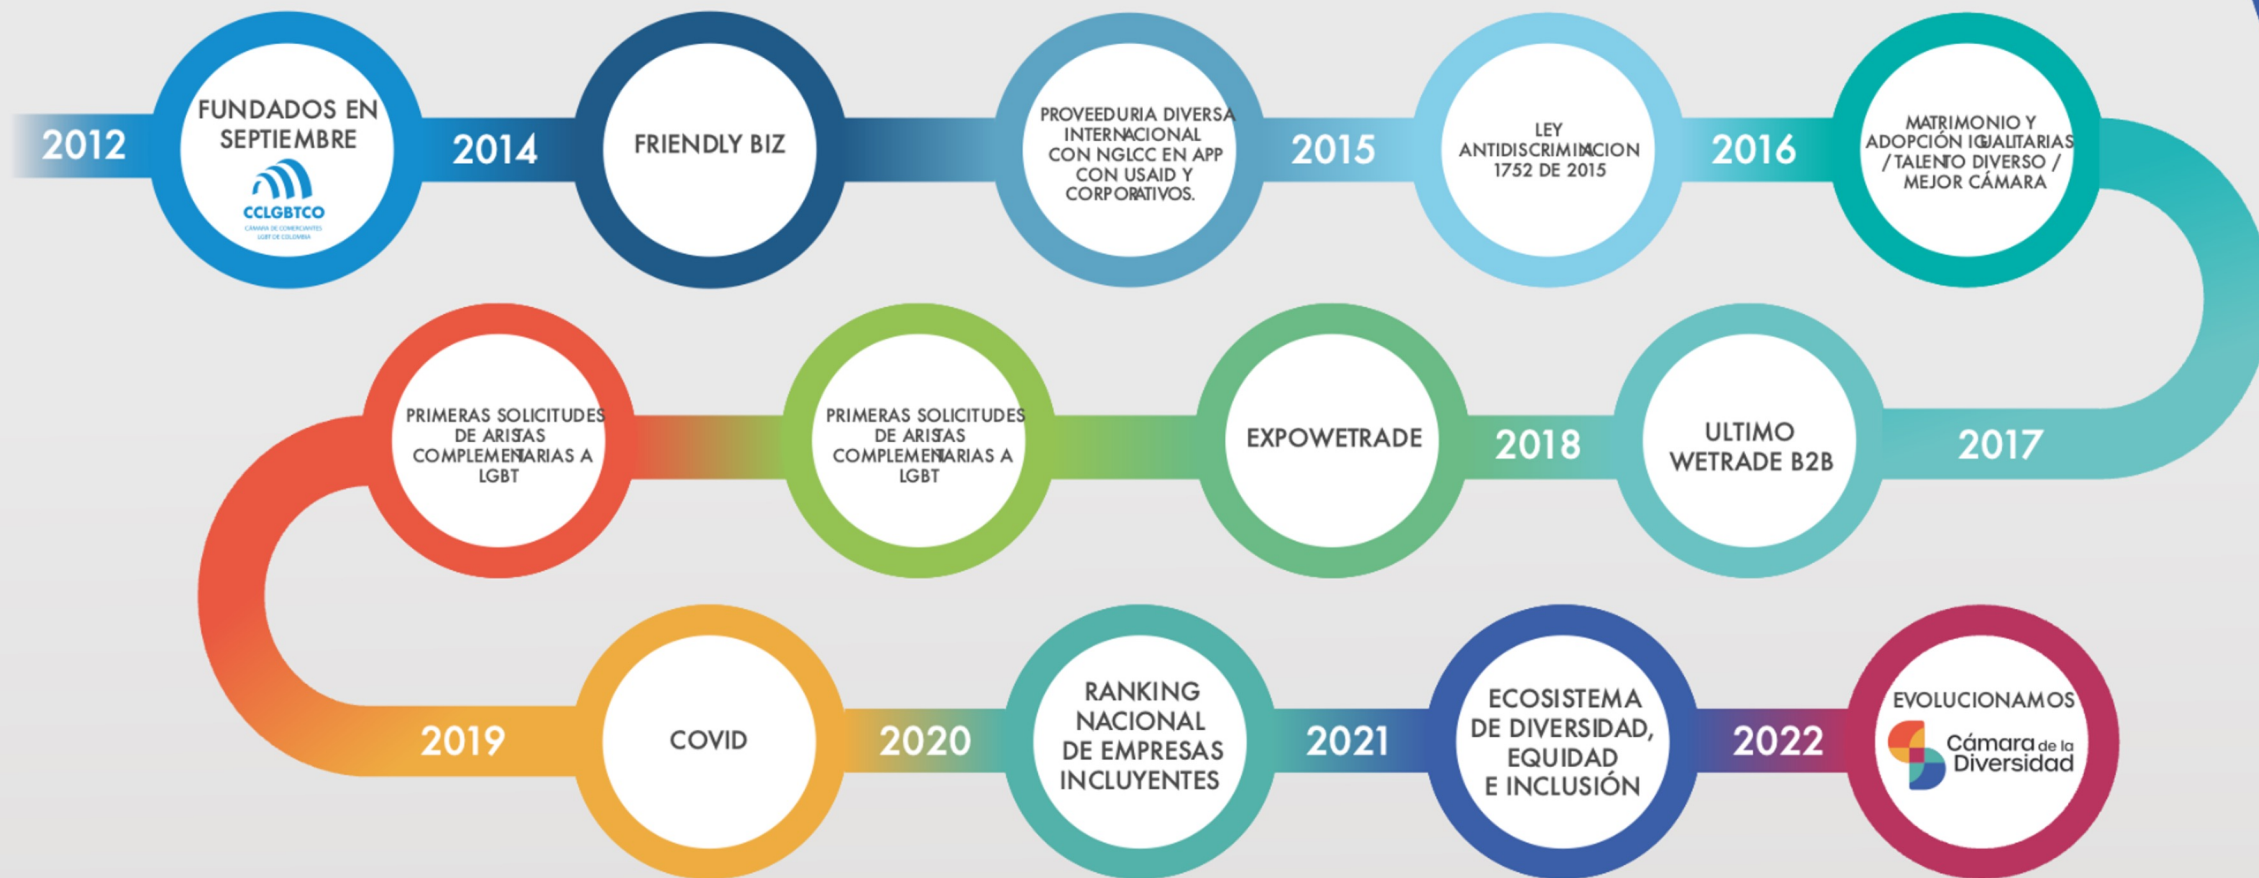

Cámara de la
Diversidad

Informe de Gestión 2022

EVOLUCIONAMOS JUNTOS

2022

UN AÑO DE GRAN CRECIMIENTO Y CONSOLIDACIÓN

GRACIAS A UN EQUIPO PROFESIONAL Y COMPROMETIDO

Felipe Cárdenas
Presidente

Eduardo Ramos
Vicepresidente de relaciones corporativas